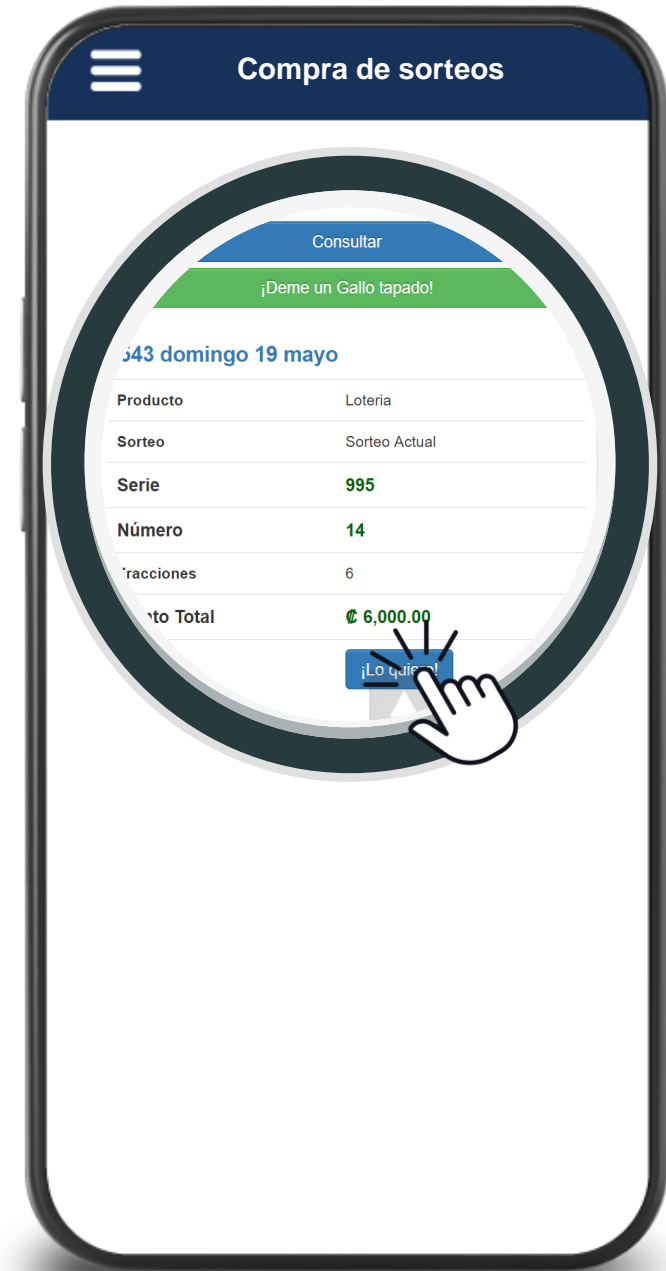

PASO 6

Se le mostrara toda la información de la compra que realizarás.

Si es correcto haga clic en **¡Lo quiero!**